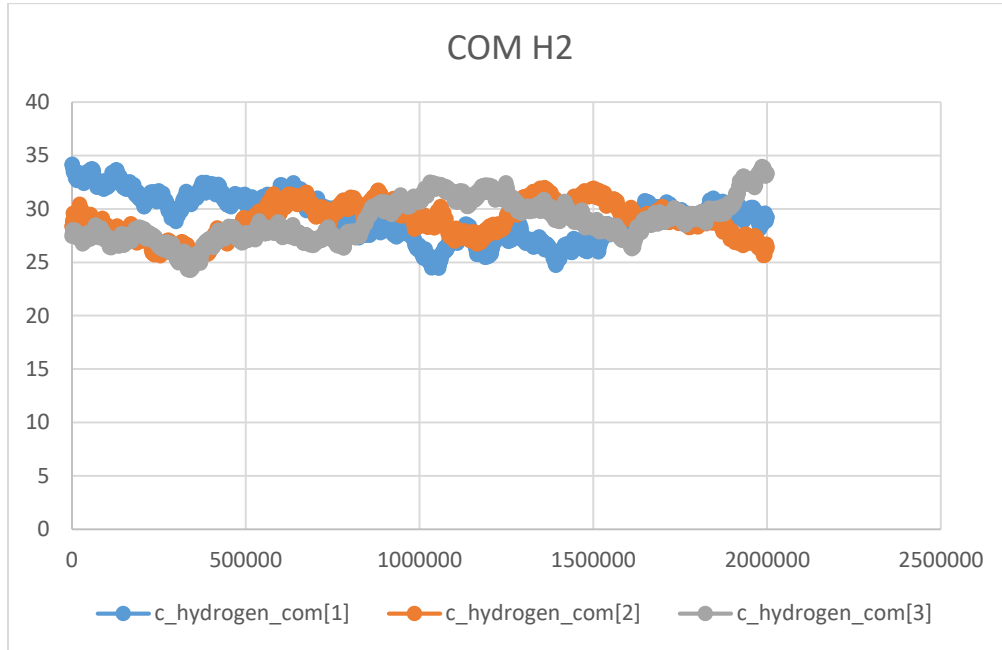

Equilibration:

Production till 2ns:

Production till 8ns: